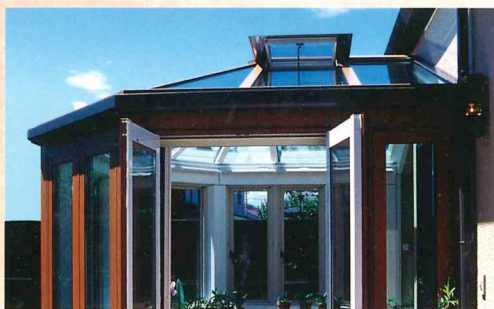

CONSERVATORY

Proposal to your new life

諏訪市 野村邸

新しい生活への提案

古来日本では、縁側というスペースを通じて四季折々、お庭の自然と親しんできました。近年、住宅の洋風化が進み、この縁側の果した中間的領域が失われてしまいました。そんな中、自然と触れ合うくつろぎのスペースとして、欧州で人気のコンサバトリーに今注目が集まっています。私たちは、純国産の建材を使い、この快適で開放感たっぷりの空間をお客様と共にデザインし、造っていく喜びを分かちあいたいと願っております。